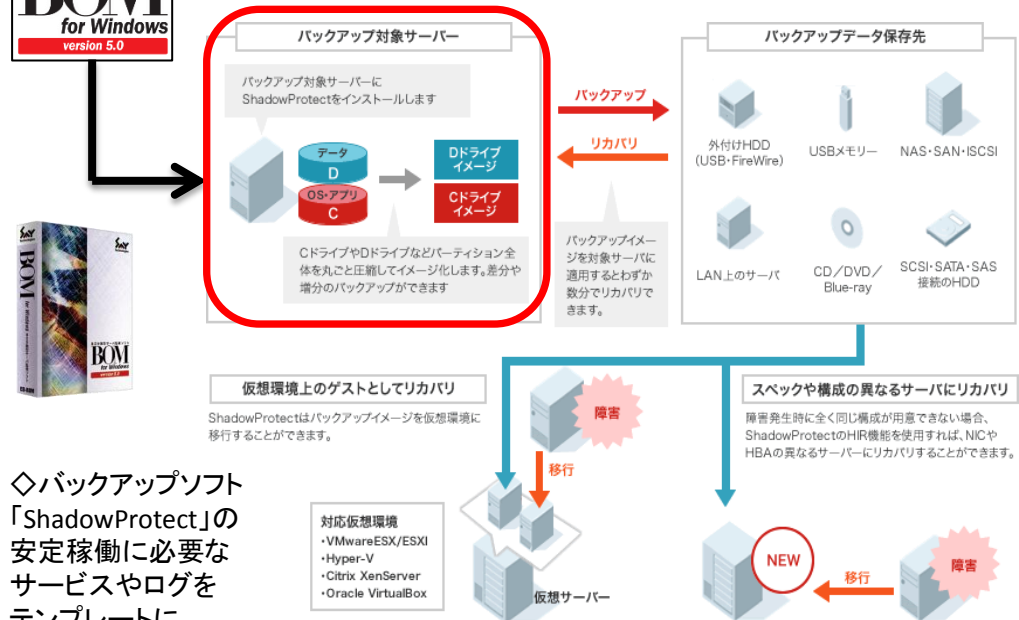

バックアップ監視連携ソリューション

あなたのバックアップ&ディザスタ・リカバリの
課題を解決する最良のソリューション

STORAGECRAFT.
SHADOWPROTECT 4

自立分散型サーバ監視ソフト
BOM
for Windows
version 5.0

サーバー監視ソフト BOM
SHADOWPROTECT 4 監視テンプレート

2012年10月作成

製品紹介

◆製品概要紹介

障害時のRTOを短縮し、ビジネス継続性を向上させる
バックアップ・ソリューション

◇ビジネスの継続性は現代の企業が抱えるテーマの一つであり、障害発生時のRTO(目標復旧時間)を短縮し、サーバーやシステムの故障などによる業務中断をどう避けるかが、大きな課題の一つとなっています。

ShadowProtect (シャドウプロテクト)は、イメージバックアップによって個人用PCや業務用サーバーを丸ごと保護します。万が一の障害発生時には迅速かつ信頼性の高い障害復旧機能や、異なるハードウェアや仮想環境へのシステム移行機能によってRTOを最小限に抑え、あなたのビジネス継続性を最大に保ちます。

◆価格表

ライセンスレンジ	ライセンス/新規		年間保守/更新	
	製品型番	標準価格	製品型番	標準価格
1-4	SPS40ENBX	¥114,500	SPS40ENMAIBX	¥22,900
5-9	SPS40ENVLA	¥104,200	SPS40ENMAIVLA	¥20,840
10-24	SPS40ENVLB	¥100,500	SPS40ENMAIVLB	¥20,100
25-49	SPS40ENVLC	¥87,800	SPS40ENMAIVLC	¥17,560
50-99	SPS40ENVLD	¥78,900	SPS40ENMAIVLD	¥15,780
100-199	SPS40ENVLE	¥71,300	SPS40ENMAIVLE	¥14,260
200-299	SPS40ENVLF	¥63,600	SPS40ENMAIVLF	¥12,720
300-399	SPS40ENVLG	¥57,300	SPS40ENMAIVLG	¥11,460
400-499	SPS40ENVLH	¥51,000	SPS40ENMAIVLH	¥10,200
500-999	SPS40ENVLI	¥44,600	SPS40ENMAIVLI	¥8,920

※ライセンスには年間保守(初年度1年)、メディアバック1本が含まれます。

監視構成紹介

◆監視構成

◇ShadowProtectが、稼働しているかを各種サービスを通して確認

◇バックアップソフト「ShadowProtect」の安定稼働に必要なサービスやログをテンプレートにして提供致します。

これにより、ShadowProtectユーザー様は特別な設定をすることなくバックアップ対象のサーバーの監視が可能になります。